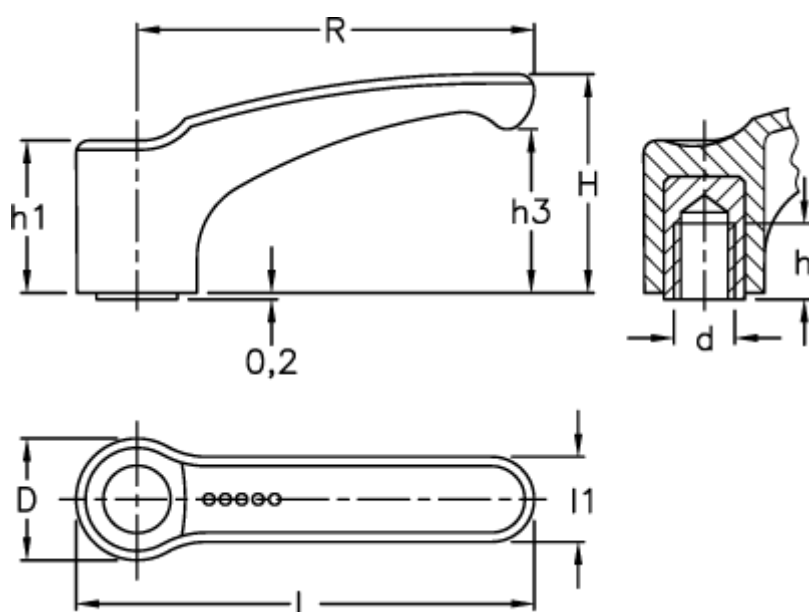

Varenummer: 23052321011
Beskrivelse: E+G Fast spændegreb
ERF.44 B-M6-C1, Sort

Mål

D	= 15.5	R = 44
d	6H = M6	
h	= 12	
H	= 26.5	
h1	= 19.0	
h3	= 19.0	
L	= 52.0	
l1	= 11.0	